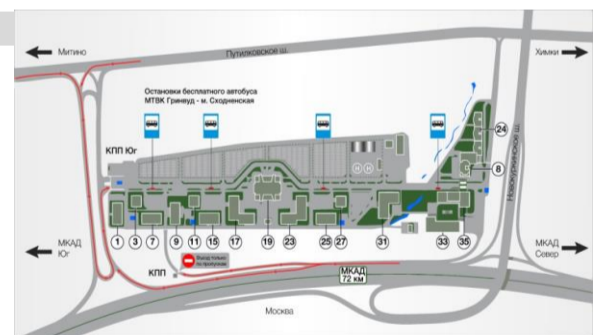

Расписание движения автобусов на маршруте м. Сходненская -БП "Гринвуд" - м. Сходненская *выходные*.

м. Сходненская	БП "Гринвуд"
Отправление	Отправление
7.30	8.00
8.30	9.00
9.30	10.00
10.30	11.00
11.30	12.00
12.30	14.30
15.00	15.30
16.00	16.30
17.00	18.00
18.30	19.00
19.30	20.00

(ВЫХОДНЫЕ)

При движении по маршруту автобус делает остановку "Микрорайон 2Б".

С 16.00 при движении от метро "Сходненская" автобус следует до БП "Гринвуд" без остановок.

(БУДНИ)

1. При движении метро "Сходненская" - БП "Гринвуд", до 17.00 остановка "Микрорайон 2Б" - обязательно, после 17.00 остановка не осуществляется.

2. При движении БП "Гринвуд" - метро "Сходненская" после 10.00 остановка "Микрорайон 2Б" - обязательно, так же водитель останавливается на всех остановках общественного транспорта по требованию пассажиров.

(До 10.00 движения осуществляется: БП "Гринвуд" - метро "Сходненская" без остановок).

3. * - Автобус следует без промежуточной остановки "Микрорайон 2Б". ПФ - остановка "Пенсионный фонд". (Автобус отправляется от остановки ПФ).

Отправление по факту прибытия:

-- До 10.00 от БП "Гринвуд";

-- После 17.00 от метро "Сходненская".

Транспортная компания "Клавто"

Менеджер на объекте: 8(985)332-05-03

- Интервал движения, может меняться в зависимости от дорожно-транспортной ситуации на маршруте следования автобуса.

БП "Гринвуд"